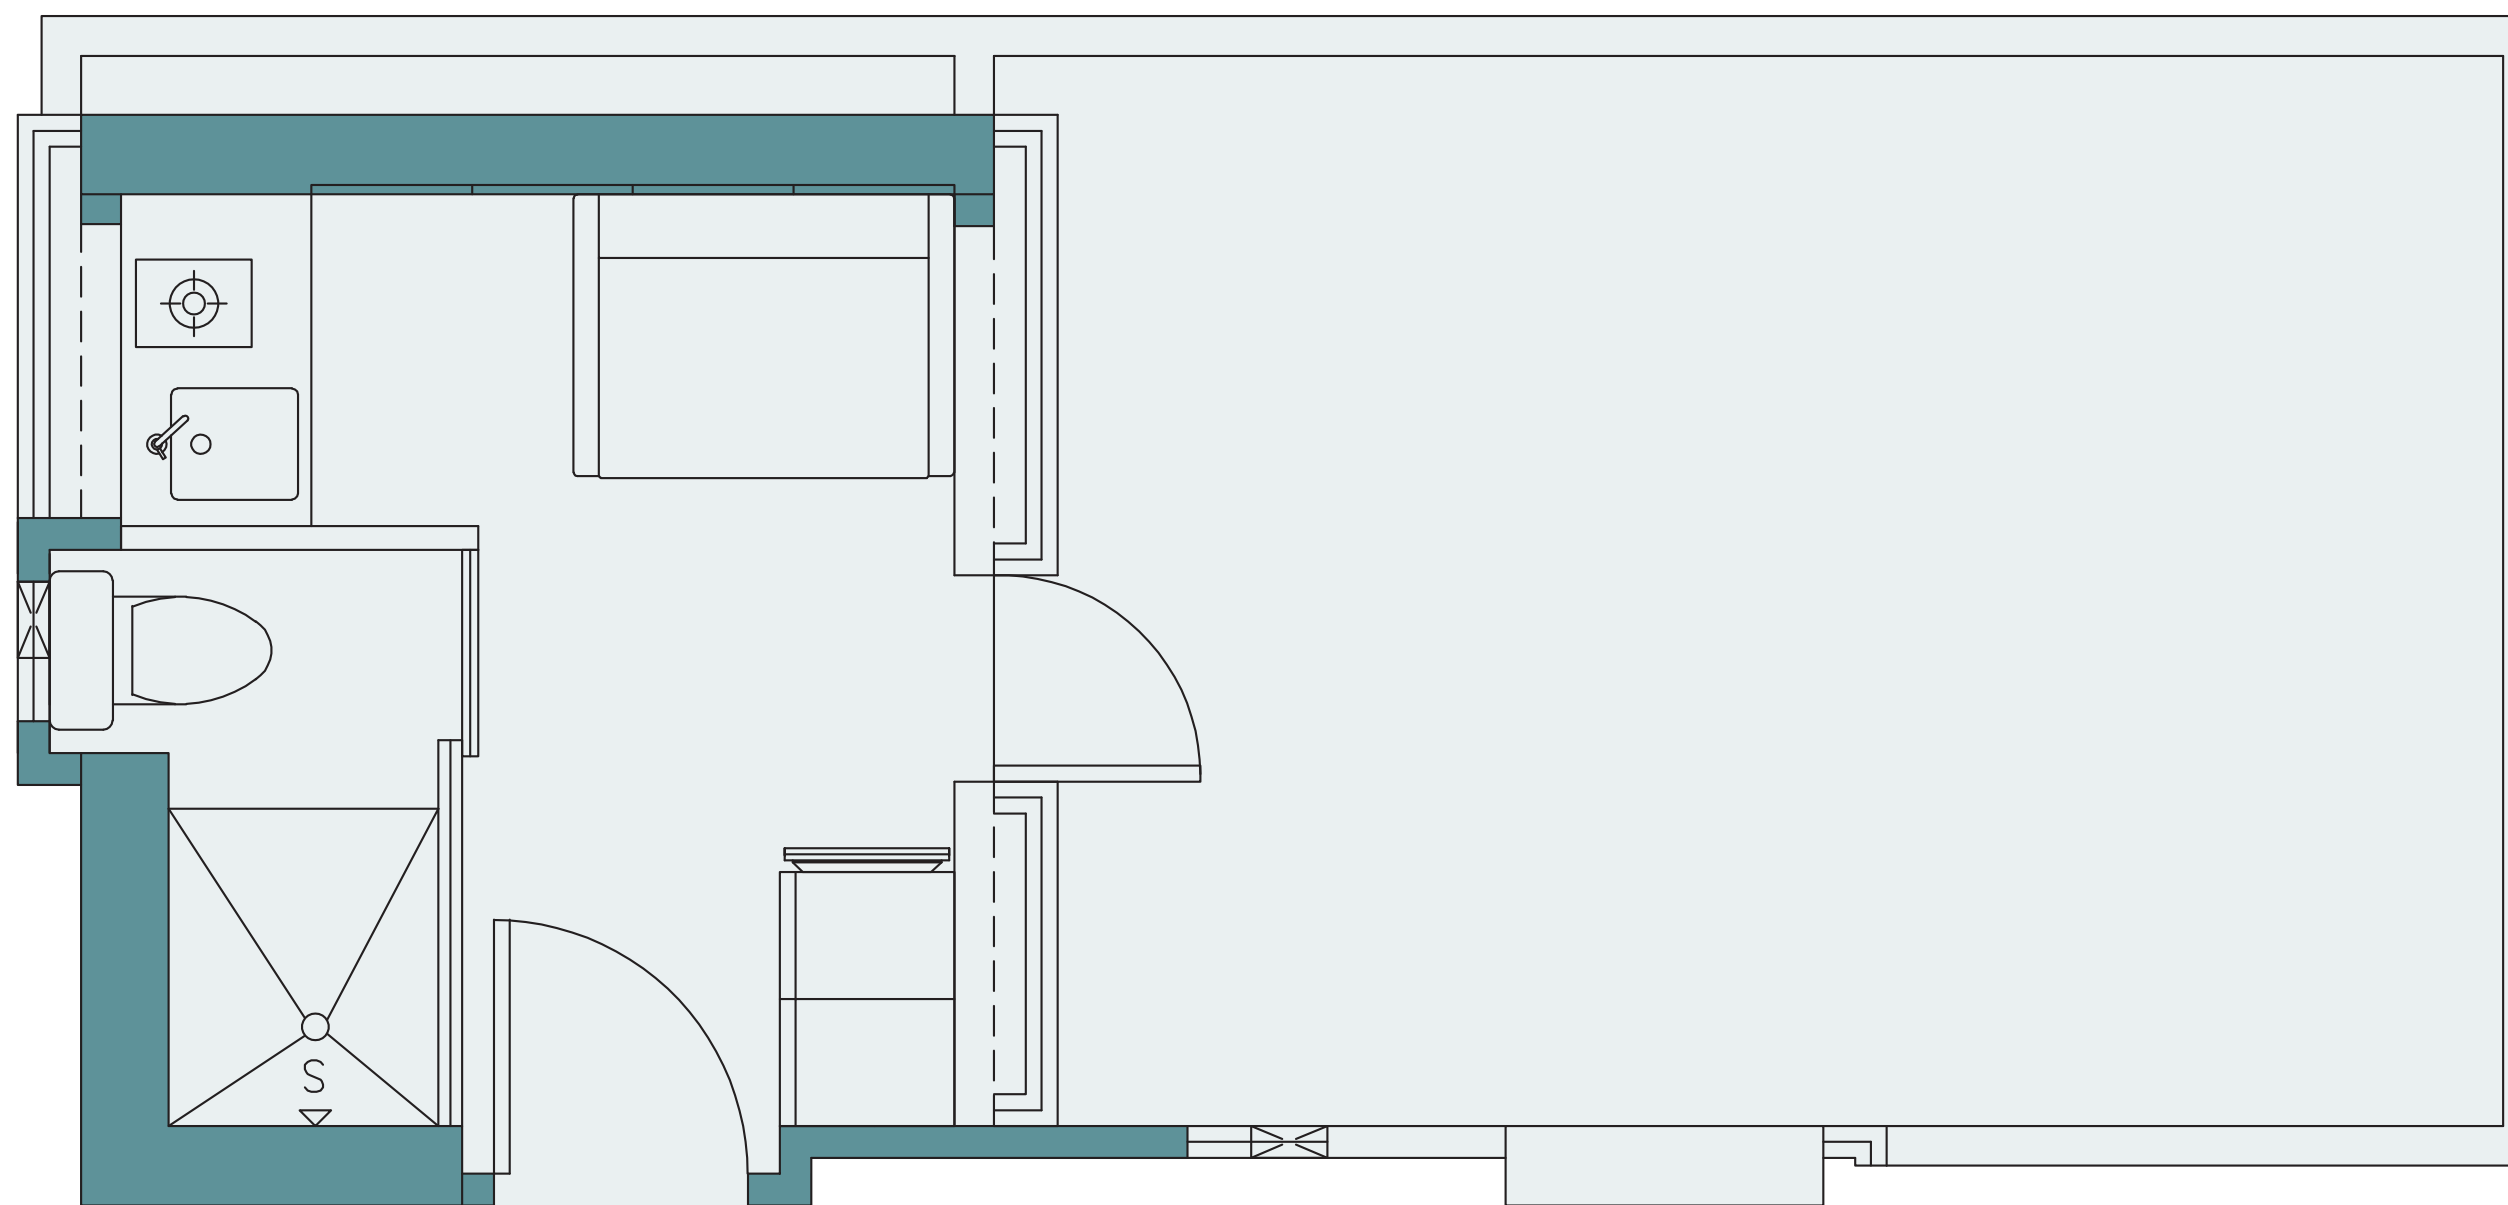

Superior Tech Studio with Terrace 尊尚智能開放式單位連平台

Gross Area (sq.ft.) 270

Terrace Area (sq.ft.) 187

Unit Floor 3/F

建築面積 (平方呎) 270

平台面積 (平方呎) 187

樓層3樓

FLAT A

Superior Tech Studio with Terrace

尊尚智能開放式單位連平台

Gross Area (sq.ft.) 209
Terrace Area (sq.ft.) 57
Unit Floor 3/F

建築面積 (平方呎) 209
平台面積 (平方呎) 57
樓層3樓

FLAT B

Superior Tech Studio with Terrace

尊尚智能開放式單位連平台

Gross Area (sq.ft.) 209
Terrace Area (sq.ft.) 57
Unit Floor 3/F

建築面積 (平方呎) 209
平台面積 (平方呎) 57
樓層3樓

FLAT C

Superior Tech Studio with Terrace 尊尚智能開放式單位連平台

Gross Area (sq.ft.) 287

Terrace Area (sq.ft.) 161

Unit Floor 3/F

建築面積 (平方呎) 287

平台面積 (平方呎) 161

樓層3樓

FLAT D