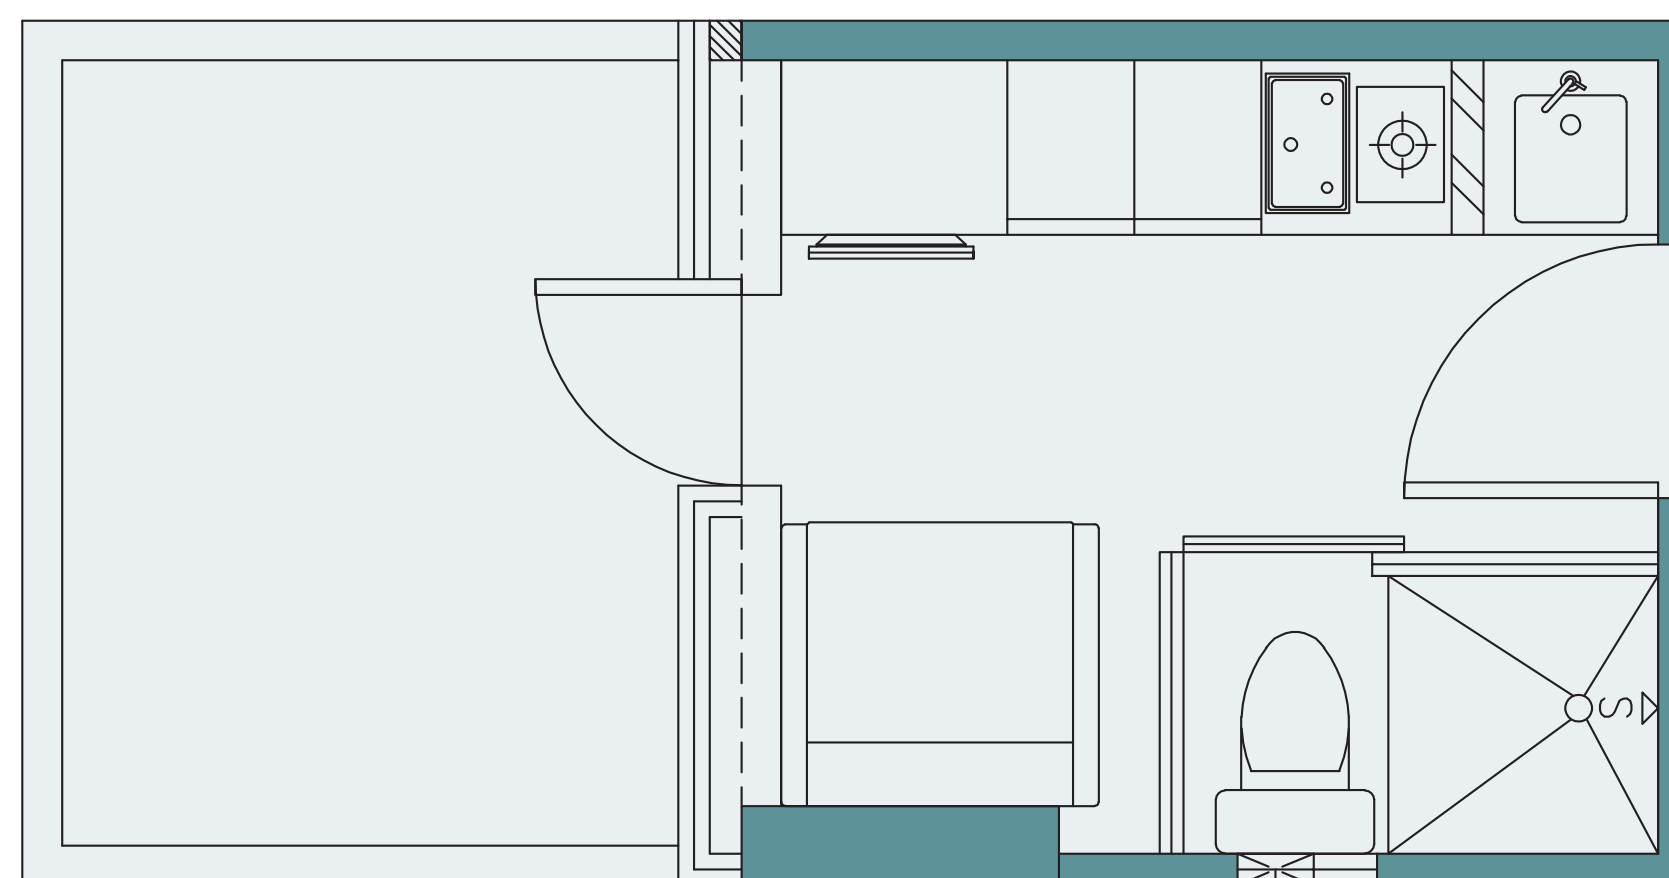

Superior Tech Studio with Terrace 尊尚智能開放式單位連平台

Gross Area (sq.ft.) 270

Terrace Area (sq.ft.) 187

Unit Floor 3/F

建築面積 (平方呎) 270

平台面積 (平方呎) 187

樓層3樓

FLAT A

Superior Tech Studio with Terrace

尊尚智能開放式單位連平台

Gross Area (sq.ft.) 209
Terrace Area (sq.ft.) 57
Unit Floor 3/F

建築面積 (平方呎) 209
平台面積 (平方呎) 57
樓層3樓

FLAT B

Superior Tech Studio with Terrace

尊尚智能開放式單位連平台

Gross Area (sq.ft.) 209
Terrace Area (sq.ft.) 57
Unit Floor 3/F

建築面積 (平方呎) 209
平台面積 (平方呎) 57
樓層3樓

FLAT C

Superior Tech Studio with Terrace 尊尚智能開放式單位連平台

Gross Area (sq.ft.) 287

Terrace Area (sq.ft.) 161

Unit Floor 3/F

建築面積 (平方呎) 287

平台面積 (平方呎) 161

樓層3樓

FLAT D