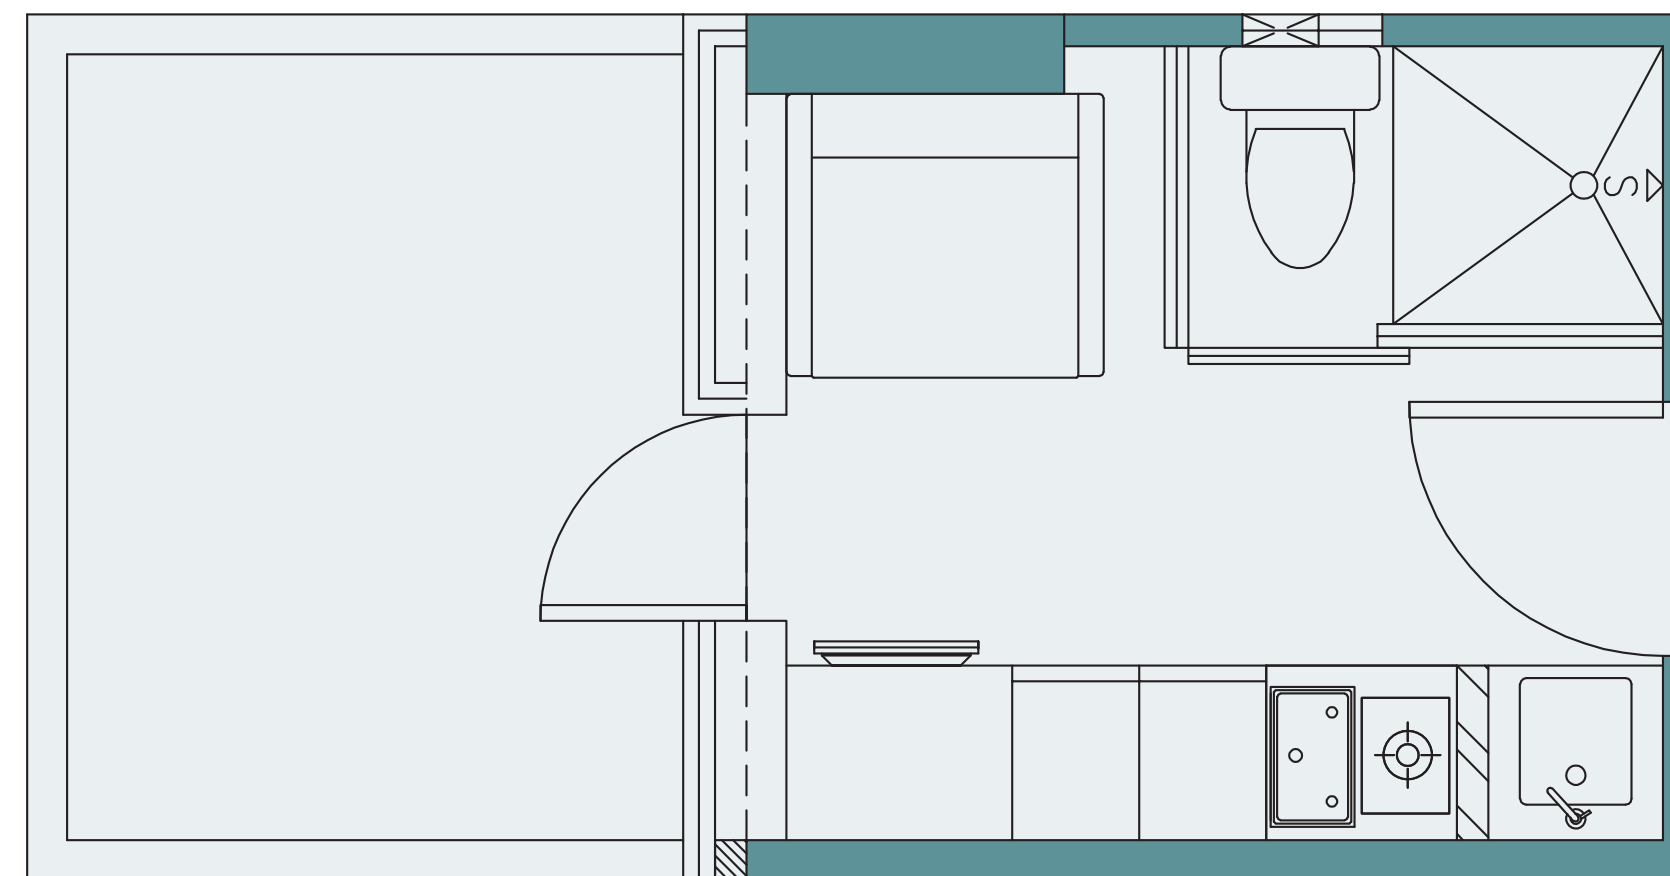

Superior Tech Studio with Terrace

尊尚智能開放式單位連平台

Gross Area (sq.ft.) 209
Terrace Area (sq.ft.) 57
Unit Floor 3/F

建築面積 (平方呎) 209
平台面積 (平方呎) 57
樓層3樓

FLAT B

Superior Tech Studio with Terrace

尊尚智能開放式單位連平台

Gross Area (sq.ft.) 209
Terrace Area (sq.ft.) 57
Unit Floor 3/F

建築面積 (平方呎) 209
平台面積 (平方呎) 57
樓層3樓

FLAT C

Superior Tech Studio with Terrace 尊尚智能開放式單位連平台

Gross Area (sq.ft.) 287

Terrace Area (sq.ft.) 161

Unit Floor 3/F

建築面積 (平方呎) 287

平台面積 (平方呎) 161

樓層3樓

FLAT D