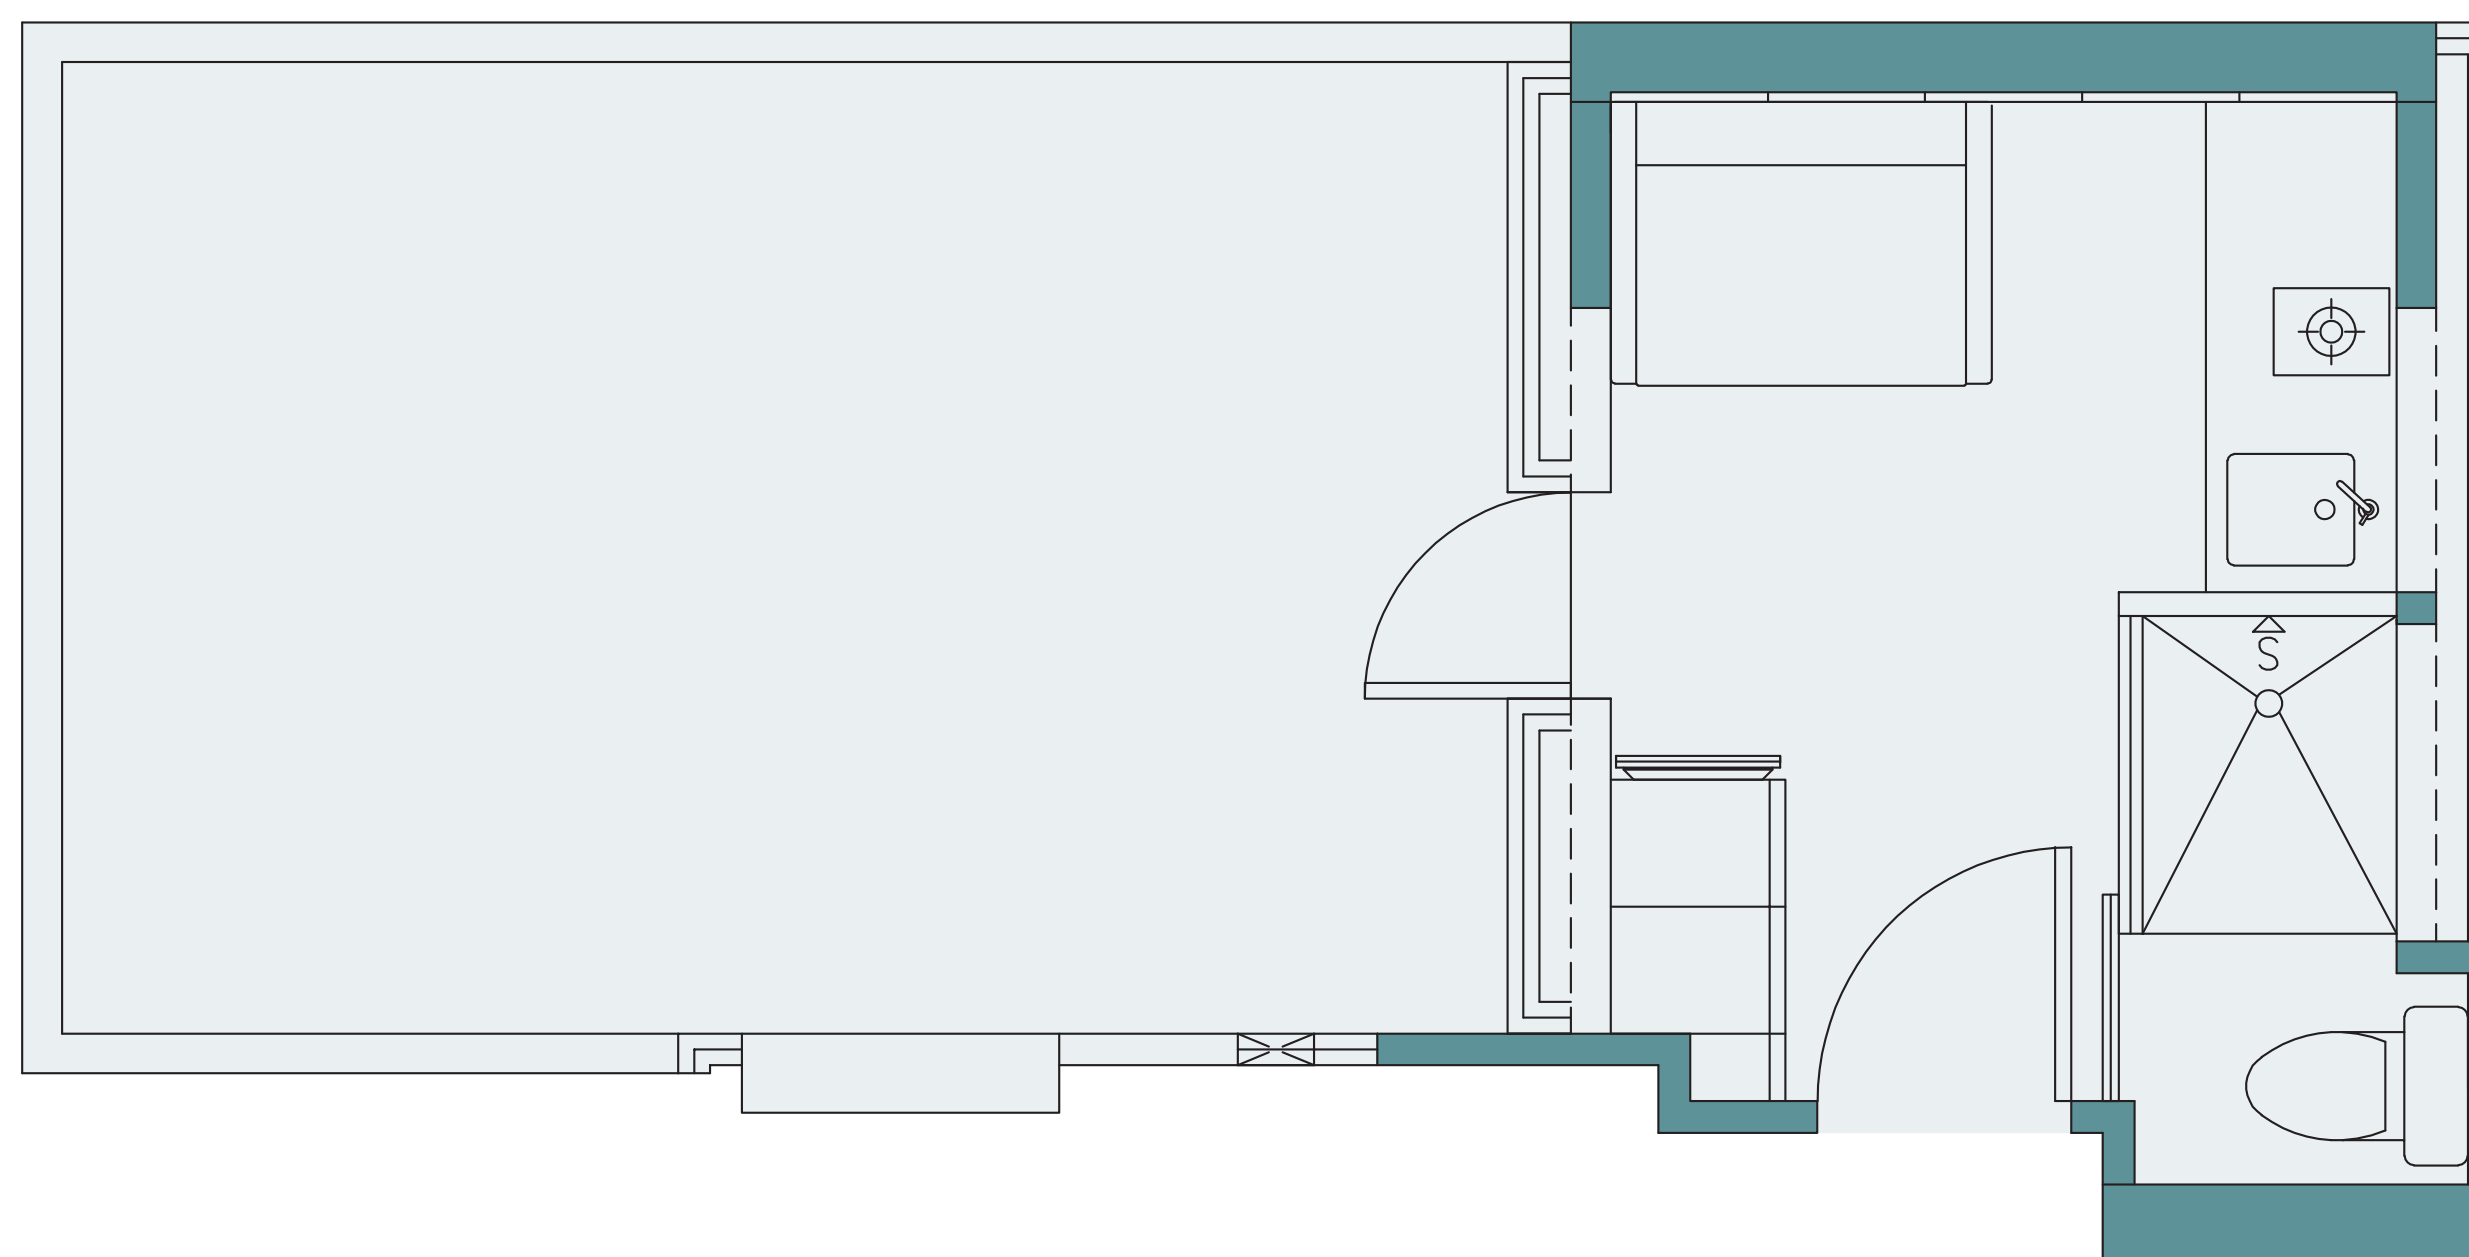

Superior Tech Studio with Terrace 尊尚智能開放式單位連平台

Gross Area (sq.ft.) 270

Terrace Area (sq.ft.) 187

Unit Floor 3/F

建築面積 (平方呎) 270

平台面積 (平方呎) 187

樓層3樓

FLAT A

Superior Tech Studio with Terrace

尊尚智能開放式單位連平台

Gross Area (sq.ft.) 209
Terrace Area (sq.ft.) 57
Unit Floor 3/F

建築面積 (平方呎) 209
平台面積 (平方呎) 57
樓層3樓

FLAT B

Superior Tech Studio with Terrace

尊尚智能開放式單位連平台

Gross Area (sq.ft.) 209
Terrace Area (sq.ft.) 57
Unit Floor 3/F

建築面積 (平方呎) 209
平台面積 (平方呎) 57
樓層3樓

FLAT C

Superior Tech Studio with Terrace 尊尚智能開放式單位連平台

Gross Area (sq.ft.) 287

Terrace Area (sq.ft.) 161

Unit Floor 3/F

建築面積 (平方呎) 287

平台面積 (平方呎) 161

樓層3樓

FLAT D